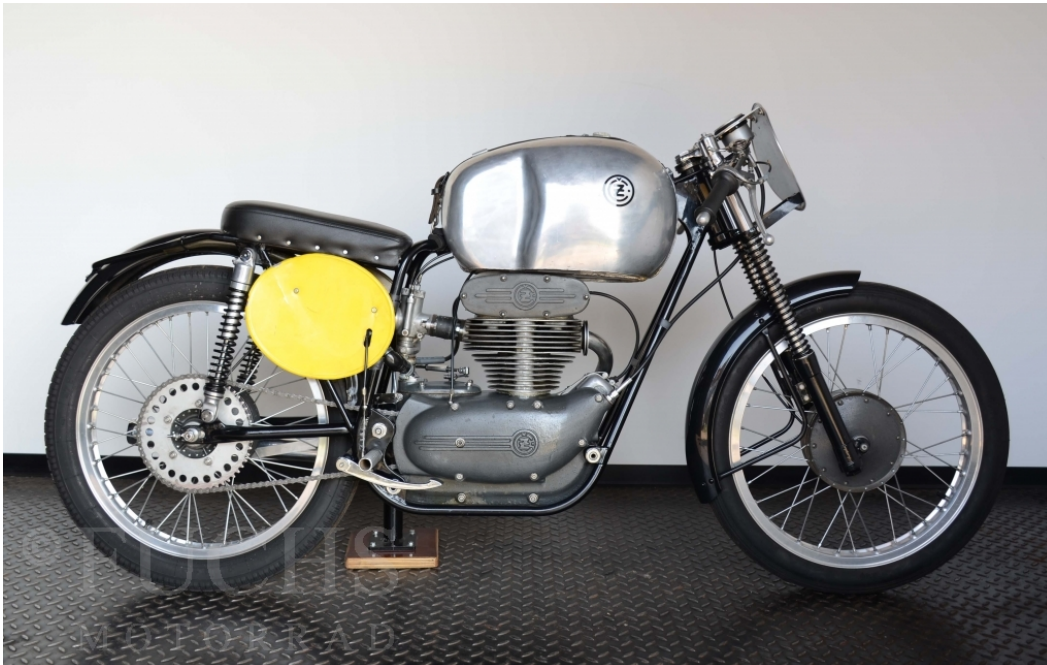

# FUCHS

MOTORRAD

Fabrikat:

**CZ-WALTER**

Modell:

**125 DOHC Typ 852**

Erstzulassung:

**1957**

Fahrgestellnummer:

km-Stand:

KW (PS) ccm:

**--(--)**125 ccm****

Preis:

**31.900 EUR Mwst. nicht ausweisbar**

Allgemeine Informationen:

**Diese extrem seltene Rennmaschine ist in einem voll funktionstüchtigen erstklassigen Zustand. Von dieser Rennmaschine wurde 32 Rennmaschinen gebaut, die erfolgreich bei internationalen Rennen in den Jahren 1956 bis 1959 eingesetzt wurden. Die CZ war auf Augenhöhe mit den Rennmaschinen von MV AGUSTA, Mondial, Benelli und Ducati. Der Motor mit Königswelle, DOHC und Magnesiumgehäuse war reine GP-Rennteknik.**